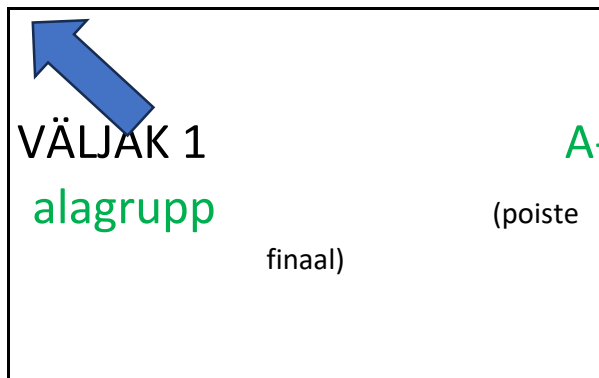

Rimi Koolijalka (poisid/tüdrukud 1.-3.klass - P/T1-3)

21.11.2024 väljakud: algus kell 9:30

Osalevad: algklasside poisid/tüdrukud, 1.-3.kl

Mängijate arv väljakul on 4+1 (väravavaht + 4 väljakumängijat) ja kuni 7 varumängijat

Mängu aeg: 1x10 min